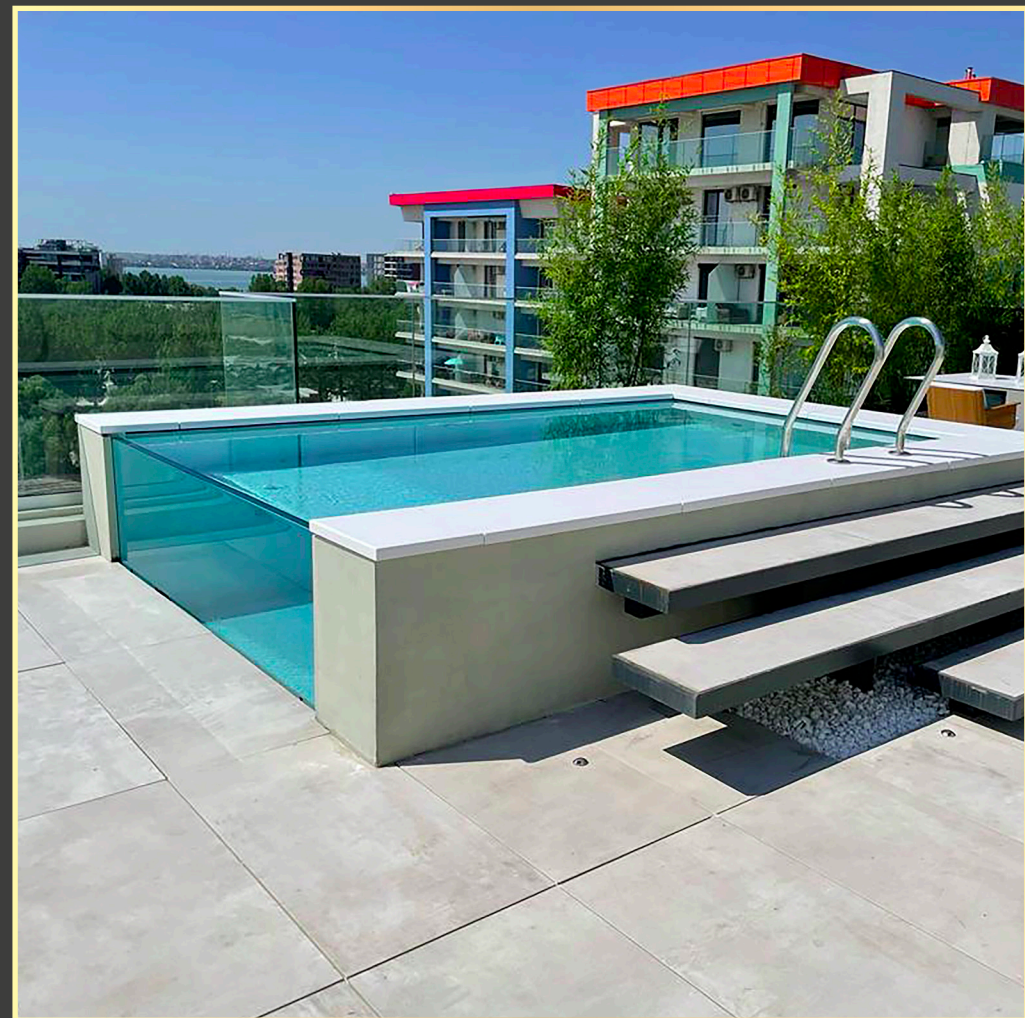

MAR NERO

Piscina su terrazza con un lato in vetro ↑