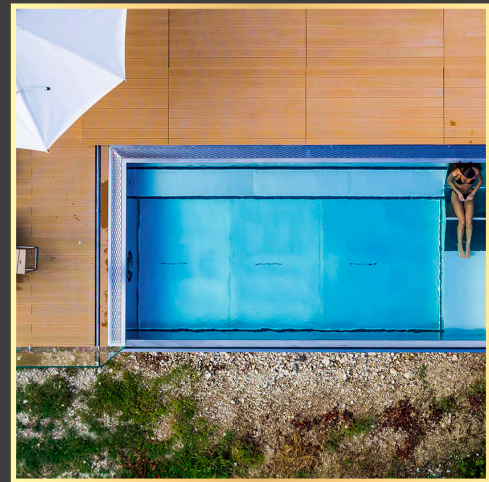

Gio Ponti

A panoramic view of a swimming pool with a cityscape in the background. The pool is in the foreground, and the city is visible in the distance. The sky is clear and blue.

IL LUSSO DI UN PRODOTTO SARTORIALE SU MISURA

Un angolo di relax dal design unico

Una piscina in acciaio e vetro crea in ogni ambiente, interno ed esterno, un *esclusivo angolo di relax*.

UNICA

Materiale estremamente versatile, l'acciaio permette di creare la forma che si desidera. Costruiamo in **totale libertà di design**, soddisfacendo nel dettaglio le richieste del cliente.

VERSATILITÀ

Libertà di scelta di misure, profondità, sedute, gradini, spiagge, con inserimento o meno di lati in vetro e la possibilità di scegliere tra una vasta gamma di accessori per rendere unica ed esclusiva una nostra piscina.