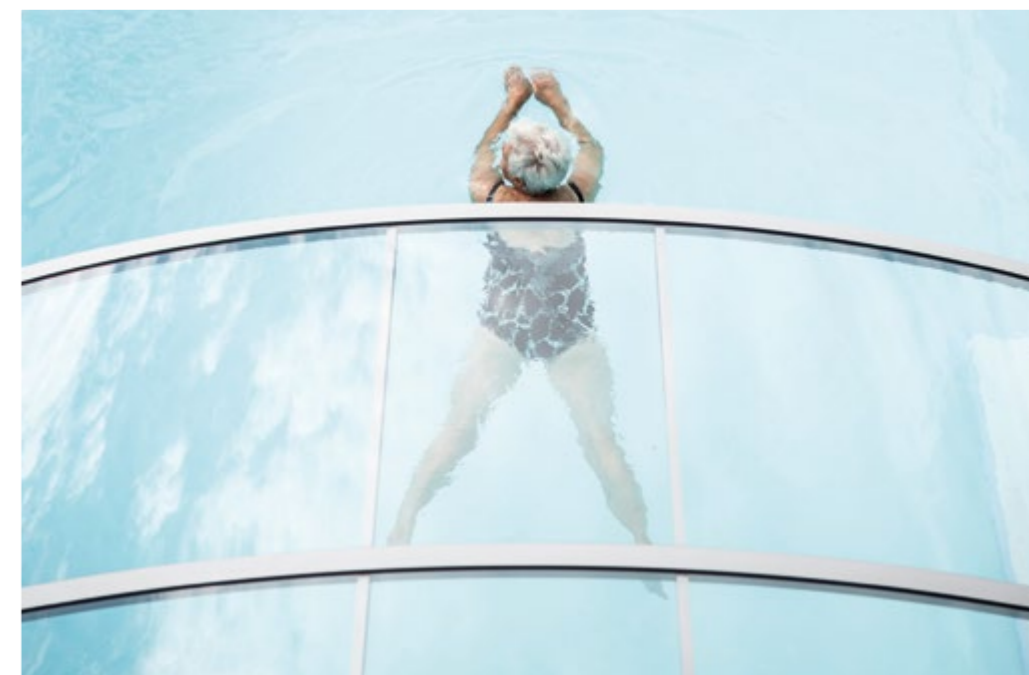

MODELLO: Rubin
COLORE: grigio metallizzato