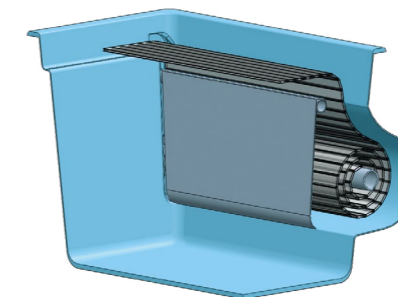

Grazie ad un sistema di azionamento elettrico all'avanguardia, le operazioni di apertura e di chiusura sono rapide e silenziose. Le coperture a rullo - di semplice utilizzo, pratiche ed eleganti - possono essere applicate su tutte le piscine Polyfaser, ad eccezione di quelle a forma libera.

La copertura a rullo "Back" è contenuta in un vano che, integrato nella parete di fondo della piscina, non occupa spazio nella vasca e risulta praticamente invisibile, grazie anche al pannello verticale girevole e amovibile che lo delimita, realizzato nello stesso colore della vasca.