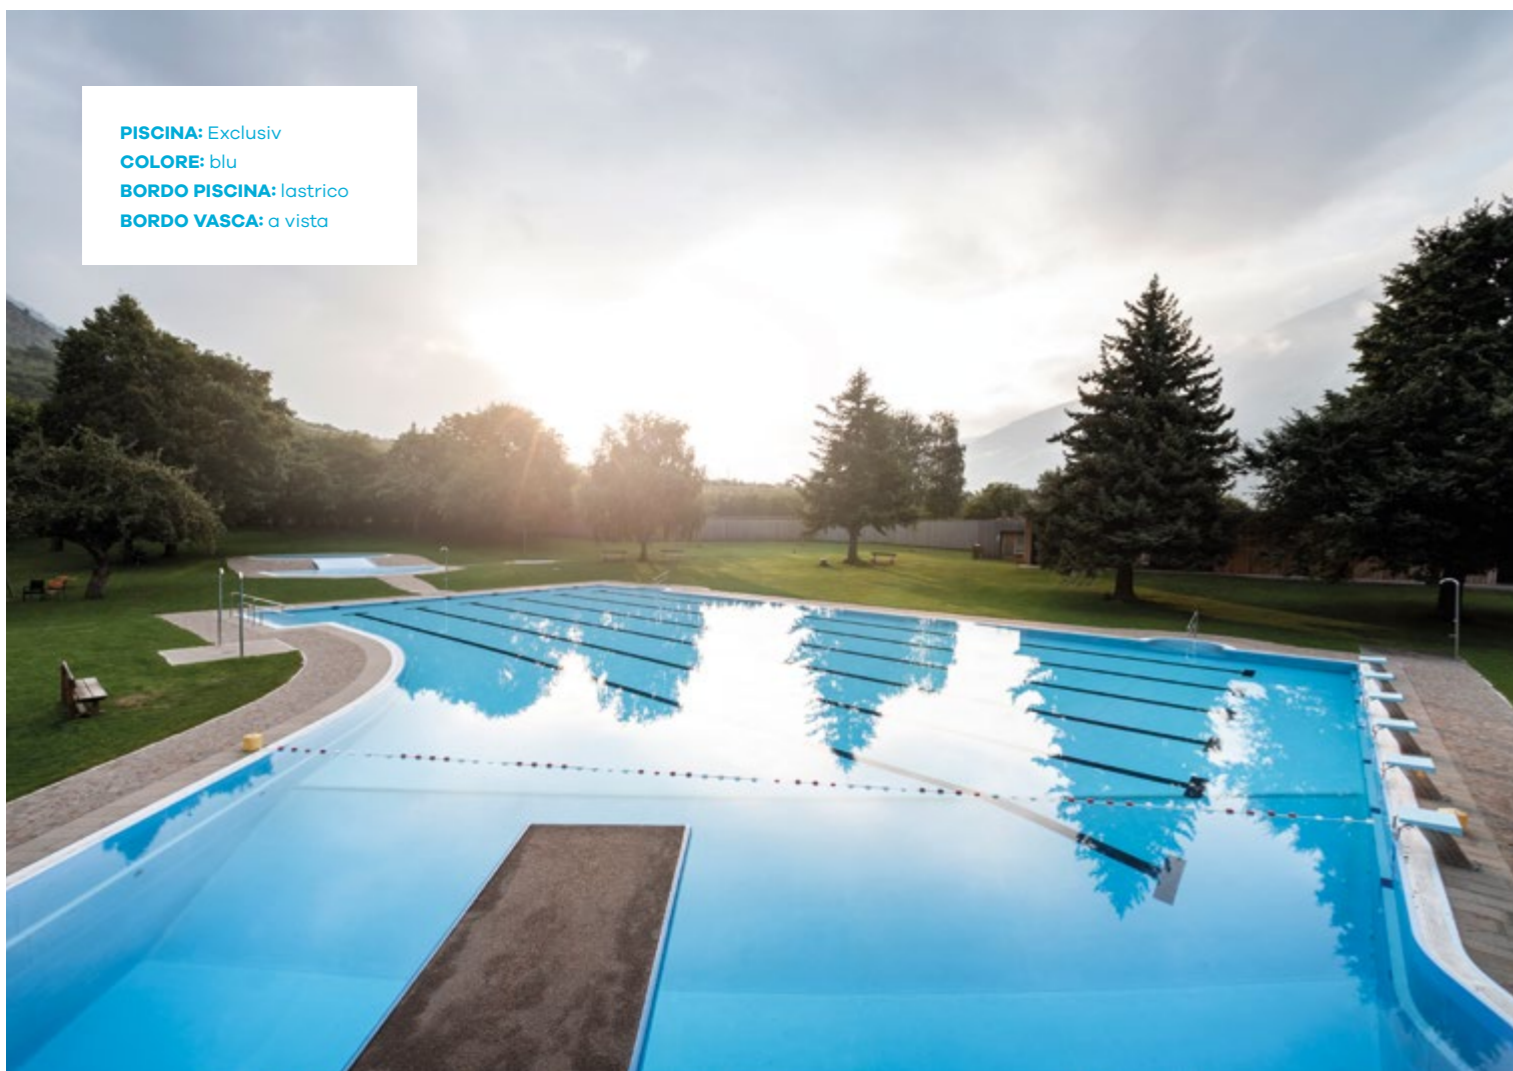

PISCINA: Exclusiv
COLORE: blu
BORDO PISCINA: lastrico
BORDO VASCA: a vista