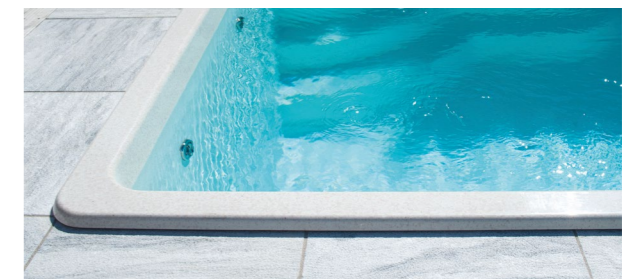

Ben trenta modelli, diversi per forma, dimensione, copertura e accesso, tra cui troverete certamente la piscina che state cercando. Chi ama linee più nette e pulite può optare per le nostre piscine monoblocco, dalla caratteristica forma rettangolare, realizzate tutte a mano e quindi personalizzabili in lunghezza.

Chi preferisce invece linee più morbide può scegliere una delle nostre piscine a forma libera, capace di rendere unico ogni spazio all'aperto. Possibilità di scegliere non solo la tipologia di accesso ma anche il colore del fondo vasca, per creare giochi di luce e colori inaspettati.

Le piscine rettangolari possono essere realizzate su misura in lunghezza.

Bordo piscina

Il bordo è ciò che dona ad una piscina il suo stile inconfondibile, e per questo su tutti i modelli Polyfaser il cliente può scegliere la tipologia di bordo che preferisce: tra i materiali più usati e di più facile manutenzione ci sono le lastre di pietra, le piastrelle o il legno, che

possono essere installati sia sopra o sotto il bordo vasca e che garantiscono un design curato ed elegante. È possibile scegliere anche la canalina di sfioro preferita, che può essere realizzata con una classica griglia in plastica oppure rivestita con lastre di pietra.