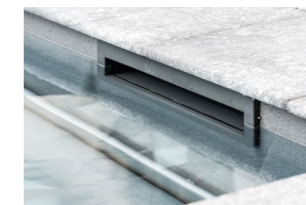

Extra slim

4 - 6 cm