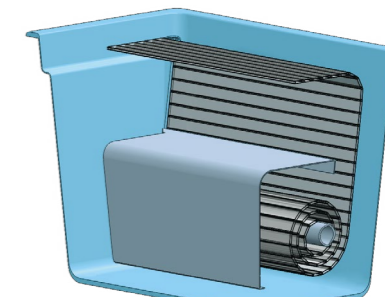

La copertura a rullo "Cover Light" viene installata direttamente nella vasca della piscina e può essere dotata di un coperchio amovibile in vetroresina che funge anche da comoda seduta.

Colori

Bianco puro
RAL 9016

Grigio luce
RAL 9018

Grigio calcestruzzo
RAL 7040

Grigio granito
RAL 7150

Grigio granito
3D

Sabbia
RAL 1015

Blu azzurro

I dati riportati possono essere oggetto di modifiche senza preavviso dovute a esigenze tecniche o produttive. I colori riportati nelle immagini possono risultare differenti rispetto a quelli originali.