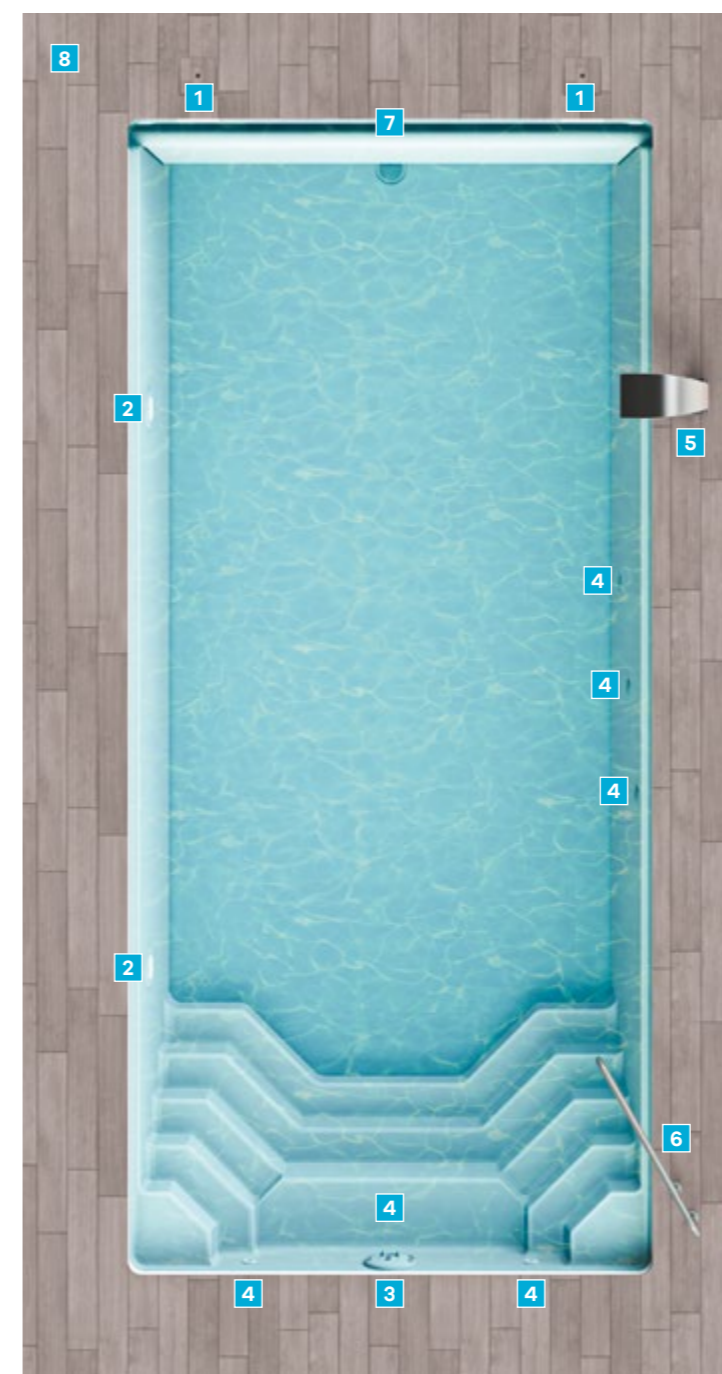

1 Skimmer

Disponibile in varianti diverse per forma e dimensione, filtra l'acqua e ne mantiene stabile il livello.

2 Proiettore

Installato sotto il livello dell'acqua, illumina creando un'atmosfera magica.

3 Dispositivo per nuoto controcorrente

Ottimo per allenarsi o per nuotare sul posto.

4 Panca massaggio e getti massaggianti

Azionabile semplicemente premendo un pulsante, permette di rilassare la schiena e rinforzare la muscolatura anche degli arti inferiori. Integrabile nei gradini della scala, nella seduta o nella parete di fondo.