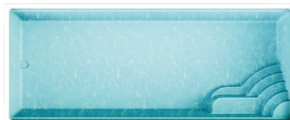

MALLORCA 80 3,30x8,00x1,53 m