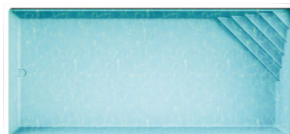

ATHEN 3,77x8,00x1,53 m