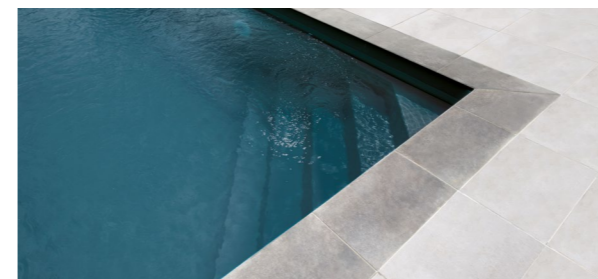

Bordo piscina

Il bordo è ciò che dona ad una piscina il suo stile inconfondibile, e per questo su tutti i modelli Polyfaser il cliente può scegliere la tipologia di bordo che preferisce: tra i materiali più usati e di più facile manutenzione ci sono le lastre di pietra, le piastrelle o il legno, che